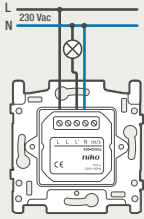

Bewegingsmelder XXX-7801X: 180° met schakelcontact 10 A, 230 V, 8 m

A. Eén lichtkring met één detectiepunt
Sluit de inbouwbewegingsmelder en de belasting aan volgens onderstaand aansluitschema: