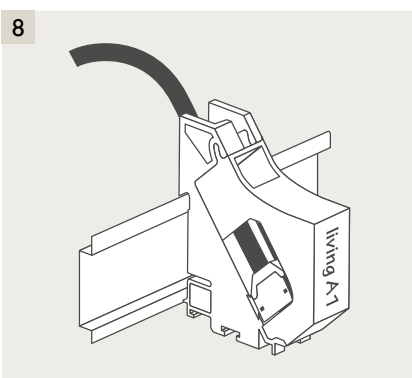

- D.1
- D.2
- D.3
- D.4
- D.5
- D.6

Demontage

Connector RJ45 STP 650-45055 / 650-45066

Montage

Demontage

DIN-rail connectoren 650-145XX / 650-111XX / 650-169XX

Demontage

D.3 Niko opbouwkit