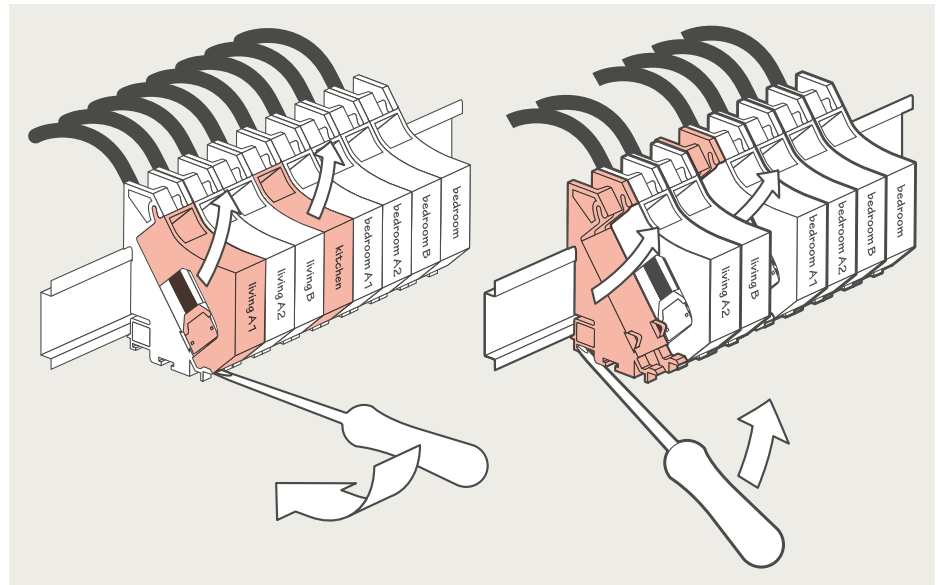

- D.1
- D.2
- D.3
- D.4
- D.5
- D.6

Demontage

Connector RJ45 STP 650-45055 / 650-45066

Montage

Demontage

DIN-rail connectoren 650-145XX / 650-111XX / 650-169XX

Demontage

D.3 Niko opbouwkit