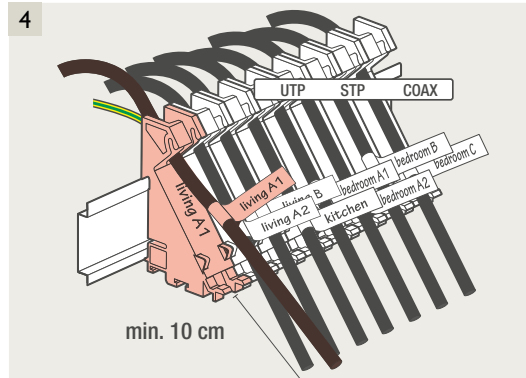

- D.1
- D.2
- D.3
- D.4
- D.5
- D.6

Demontage

Connector RJ45 STP 650-45055 / 650-45066

Montage

Demontage

DIN-rail connectoren 650-145XX / 650-111XX / 650-169XX

Demontage

D.3 Niko opbouwkit