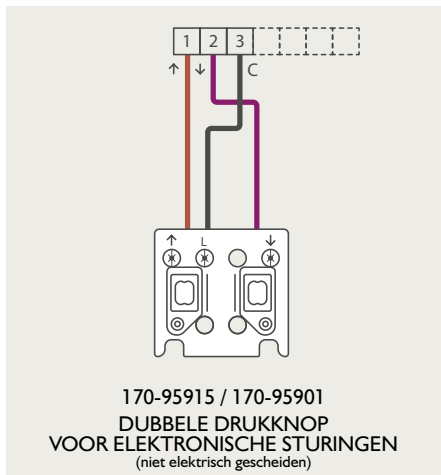

Inbouwmaterial aansluitschema's

- D.1
- D.2
- D.3
- D.4
- D.5
- D.6

De meest recente informatie
vind je op www.niko.eu