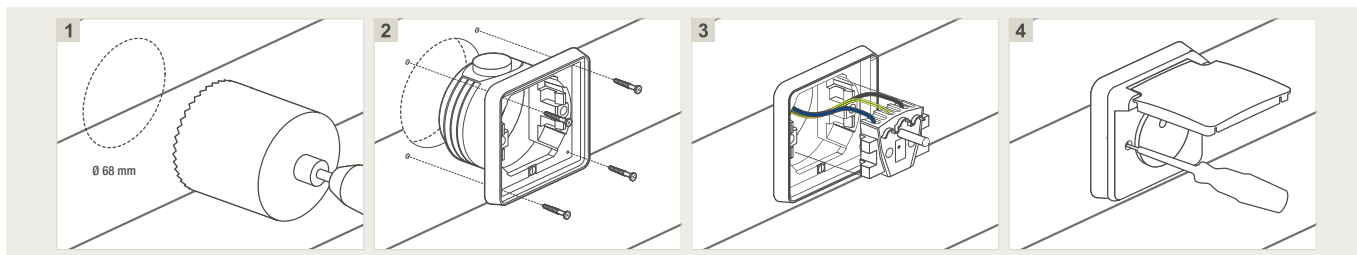

Demontage - Optie 1

Demontage - Optie 2

Niko Hydro - Inbouwkader (7XX-73000) voor het inbouwen van Niko Hydro functies in panelen

Voor inbouw in panelen:

1. Boor een gat met een diameter van 68 mm.
2. Breng de bedrading binnen in de doos en schroef het inbouwkader vast in de daartoe voorziene schroefgaten.
- 3/4. Sluit de functie aan en werk verder af.