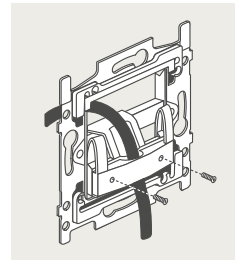

Blinde afsluitplaat met trekcontlasting 170-00900

De trekcontlasting voldoet aan de EN60669-1 annex B-norm voor volgende kabels (deze lijst is niet limitatief):

H03VVH2-F	2 x 0,75 mm²
H05VV-F	3 x 0,75 mm²
H03VV-F	2 x 0,75 mm²
Telefoonkabel