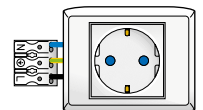

Wandcontactdoos met één klemmenblok met insteekaansluiting en ophoogkader, 45 x 45 mm

Met randaarde en kinderveiligheid.

16 A
250 Vac

SAMENGESTELD APPARAAT

06-000-21 Stuks: 5 Enkelvoudig
06-002-21 Stuks: 5 Tweevoudig