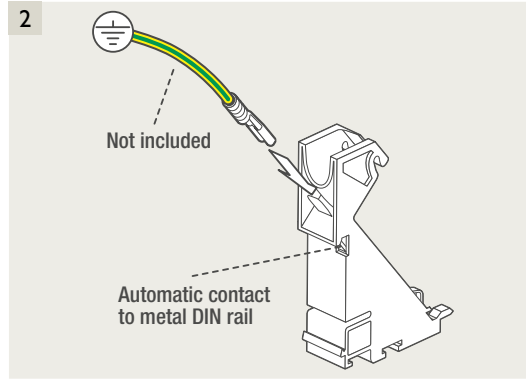

- D.1
- D.2
- D.3
- D.4
- D.5
- D.6

Demontage

Connector RJ45 STP 650-45055 / 650-45066

Montage

Demontage

DIN-rail connectoren 650-145XX / 650-111XX / 650-169XX

Demontage

D.3 Niko opbouwkit