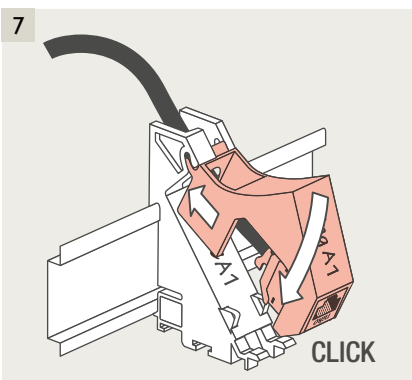

- D.1
- D.2
- D.3
- D.4
- D.5
- D.6

Demontage

Connector RJ45 STP 650-45055 / 650-45066

Montage

Demontage

DIN-rail connectoren 650-145XX / 650-111XX / 650-169XX

Demontage

D.3 Niko opbouwkit