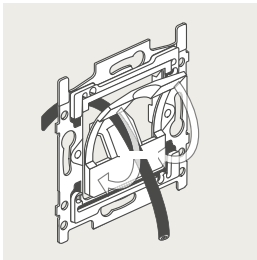

Blinde afsluitplaat met trekcontlasting 170-00900

De trekcontlasting voldoet aan de EN60669-1 annex B-norm voor volgende kabels (deze lijst is niet limitatief):

H03VVH2-F	2 x 0,75 mm²
H05VV-F	3 x 0,75 mm²
H03VV-F	2 x 0,75 mm²
Telefoonkabel